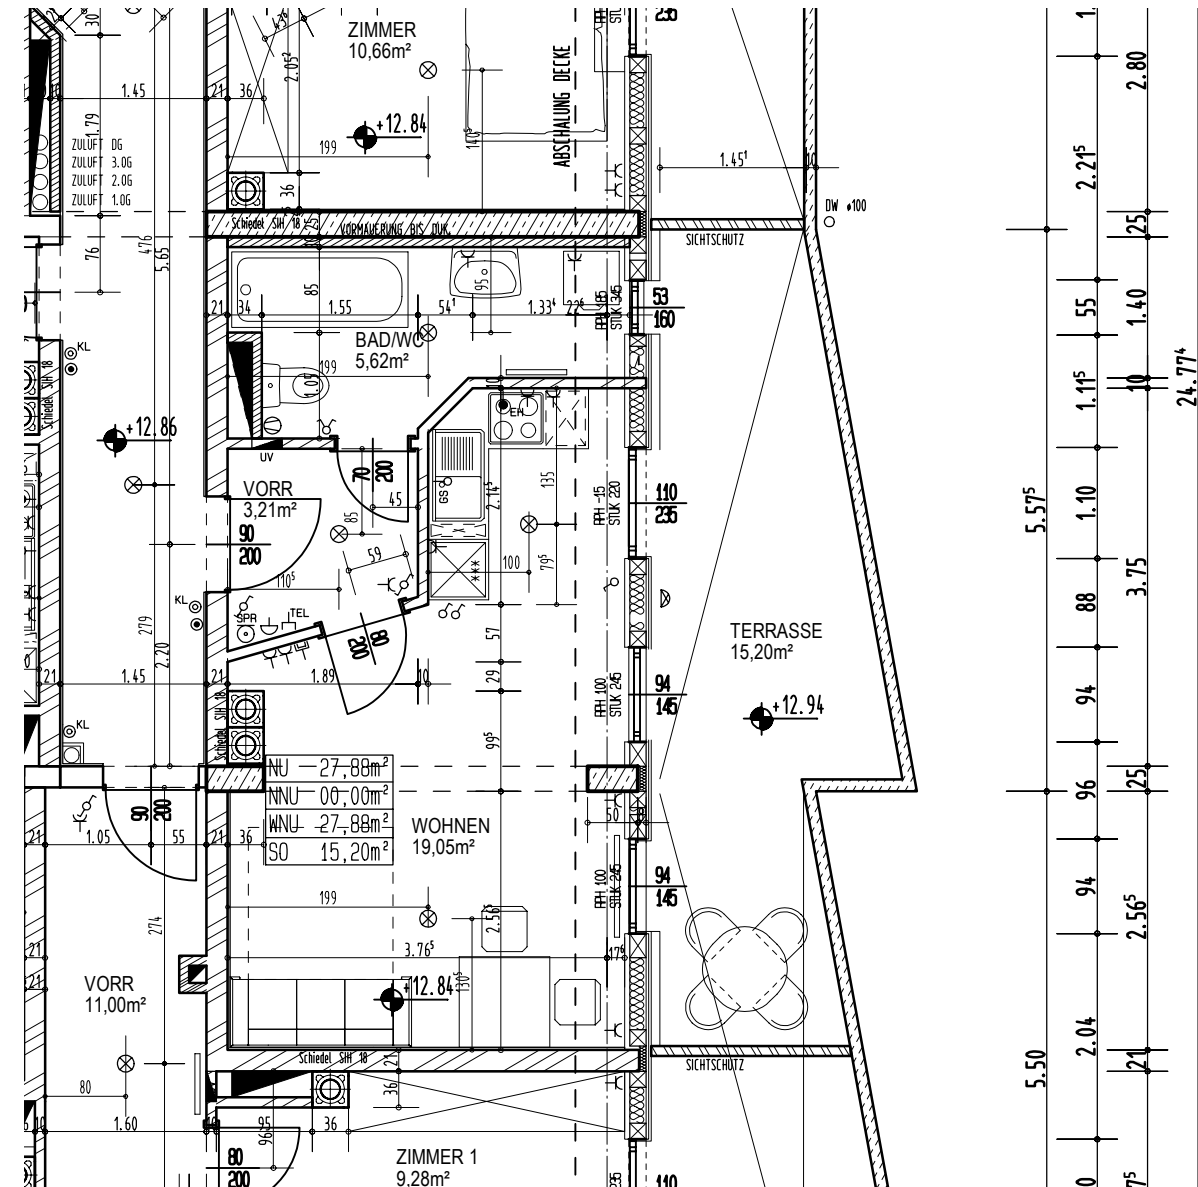

WHNG 22 1-RAUM-WOHNUNG DG

MIETWOHNUNGEN - BERGHOFER
STELZHAMERSTRASSE, ROSEGGERSTRASSE, SPITALHOF

M 1:75

TECHNISCHE ANDERUNGEN VORBEHALTEN!